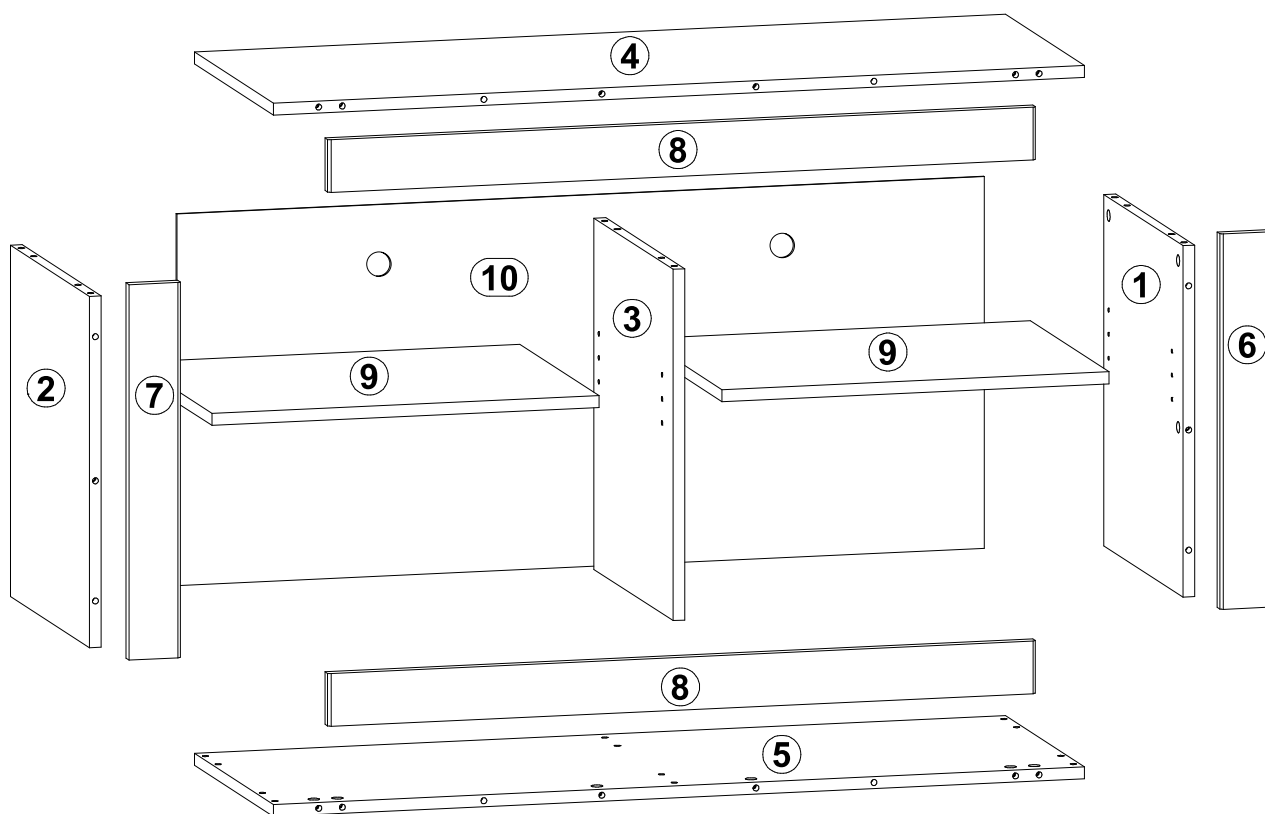

КАПРИ / КАПРИ

Тумба-110

A	B	C	D
1	KP2-105	468	400
2	KP2-106	468	400
3	KP2-107	468	400
4	KP2-202	1100	400
5	KP2-210	1100	400
6	KP2-404	501	70
7	KP2-405	501	70
8	KP2-406	961	70
9	KP2-427	525	400
10	KP2-901	1095	495

8x φ5x17 mm d1	6x φ7x50 mm e1	20x φ8x30 mm f1	6x k27	40x l1	20x φ15x12mm #16 r1	20x r16	14x ø16 s2	16x ø5 s4
1x n2611	1x φ3,5x16 mm p38	1x z1						

3

4